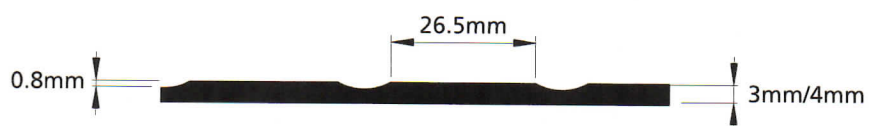

Clasica

 Homogeneous	 Double backing	 cm.	 PACK uni.	 Homogeneous	 Double backing
mm.				kg/m ²	
3,0/4,0	3,0/4,0	50x50	20 	4,3/5,6	4,3/5,9

0 Refiérase a la carta de colores de Baldosas con Relieve (pág 35) para el rango de colores disponible en Clasica.