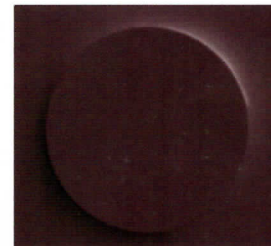

Baldosas con Relieve - Carta de colores

GLACIAR (C)

ADRIATICO (C)

AZUL (D)

COBALTO (D)

LACAR (C)

GRIS (B)

CHARCOAL (B)

NEGRO (A)

SALVIA (C)

V. MANZANA (C)

V. INGLES (C)

PETROLEO (C)

A. ESPACIAL (C)

TERRACOTA (B)

COLONIAL (B)